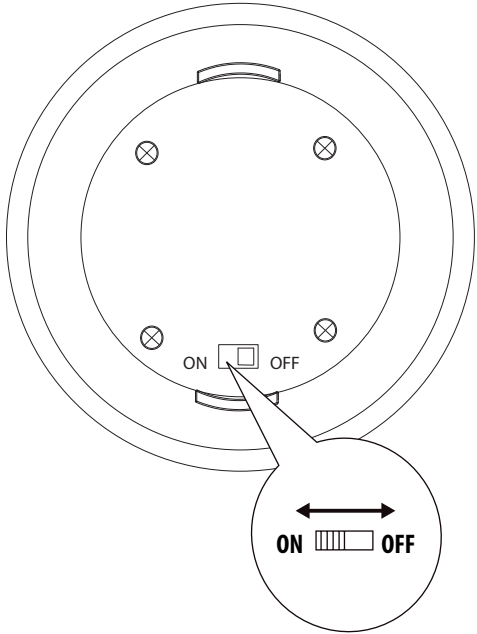

LUXFORM
LIGHTING

LUXFORM GLOBAL BV TRANSPORTSTRAAT 1, 8263BW KAMPEN, THE NETHERLANDS

LUXFORM
LIGHTING

SOLAR SPIKE LIGHT
MASPALOMAS

15
LUMEN

BATTERY REPLACEMENT
 BATTERIEERSATZ
 REMPLACEMENT DE LA BATTERIE
 BATTERIJ VERVANGING