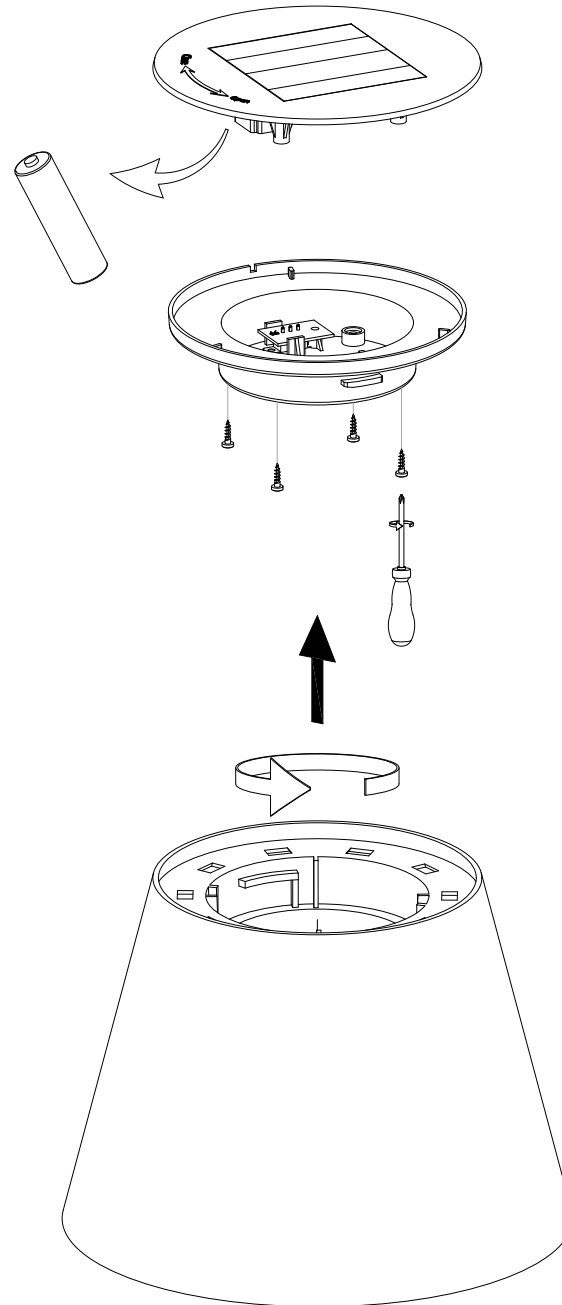

LUXFORM
LIGHTING

LUXFORM GLOBAL BV TRANSPORTSTRAAT 1, 8263BW KAMPEN, THE NETHERLANDS

LUXFORM
LIGHTING

SOLAR SPIKE LIGHT
MASPALOMAS

15
LUMEN

BATTERY REPLACEMENT
 BATTERIEERSATZ
 REMPLACEMENT DE LA BATTERIE
 BATTERIJ VERVANGING